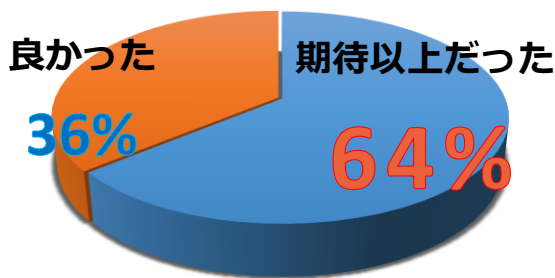

就活写真 スタジオ撮影

早期割引

予約受付 スタート

あなたの魅力を最大限に引き出します！

撮影をしてみた感想は？

<2018年キャンパス撮影会・スタジオ撮影 利用者アンケート結果>より

就職活動で採用者にとって第一印象となるのは履歴書やエントリーシートの「証明写真のワタシ」プロのヘアメイク・カメラマンの手で普段とは一味違うワタシを撮影して就活を始めましょう！TGサポートではフルヘアメイク・レタッチ(補正)・データ付きの大変お得な**東北学院大生オリジナルプラン**

をご用意しています。

ご利用された方からは**“期待以上”**の声が多く寄せられています！

※例年2月はご予約受付が集中し、ご希望の日時や割引期間内でのご予約ができない方が多数いらっしゃいますので、ぜひ早めのご予約を！！

20% OFF

早期割引クーポン券

2021年2月28日までに撮影された方は
オリジナルプランよりさらに割引します。料金プランはこちら➡

※撮影の際はこちらのクーポン券と学生証をご提示ください